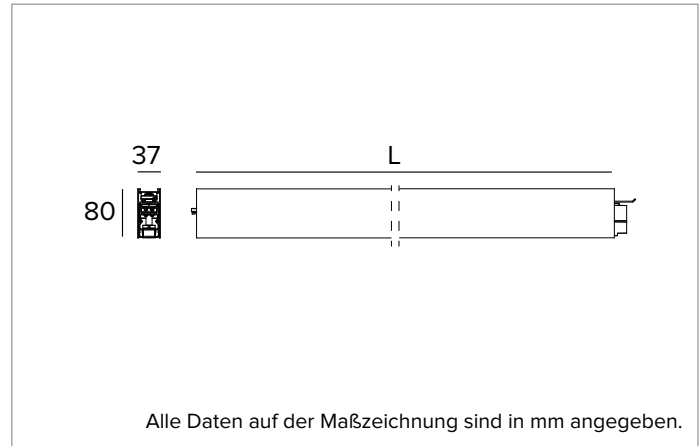

T003BX830D2DB | LOGICO EASY System 37 - UGR19

Lineare LED-Leuchte für Deckenanbau- oder Pendelmontage

	3000K	H(m)	D1(m)	D2(m)	E _{max} (lx)		
	Ra80	64°	63°				
	Fixture Power	68W	1	1.25	1.23	3216	
	Source Flux	7161lm	2	2.51	2.46	804	
	Fixture Flux	7162lm	3	3.76	3.70	357	
Efficacy	105lm/W	4	5.02	4.93	201		
G0347	I _{max} =510cd/klm	I _{max}	3651cd	5	6.27	6.16	129

BELEUCHUNGSTECHNISCHE MERKMALE

Direkt/Indirekte Lichtemission. Kontrolliertes Licht. UGR19 Optik: optisches System aus Linsen mit differenzierten Facetten zur Optimierung der Lichtstromrichtung und zellulärer Optik aus blendreduzierendem Polycarbonat in Schwarz (UGR<19 und L65<200 cd/m² EN-12464-1).
Abstrahlung: DIREKT/INDIREKT
Optik: ZELLULÄRE
Optische Effizienz: 100%
Leuchten-Lichtstrom: 7161lm
Lichtausbeute: 105lm/W
Fotobiologische Sicherheit: Risikogruppe 0 (RG 0 = kein Risiko)

MECHANISCHE MERKMALE

Gehäuse aus lackiertem stranggepresstem Aluminium mit 37mm Breite. Obere Abdeckung aus transluzentem Polycarbonat.
Farbe und Oberfläche: Schwarz
Abmessungen: L=2239mm
Gewicht: 5,75Kg
Version: LINEAR
Schutzart: IP40
Mechanische Belastbarkeit: IK02